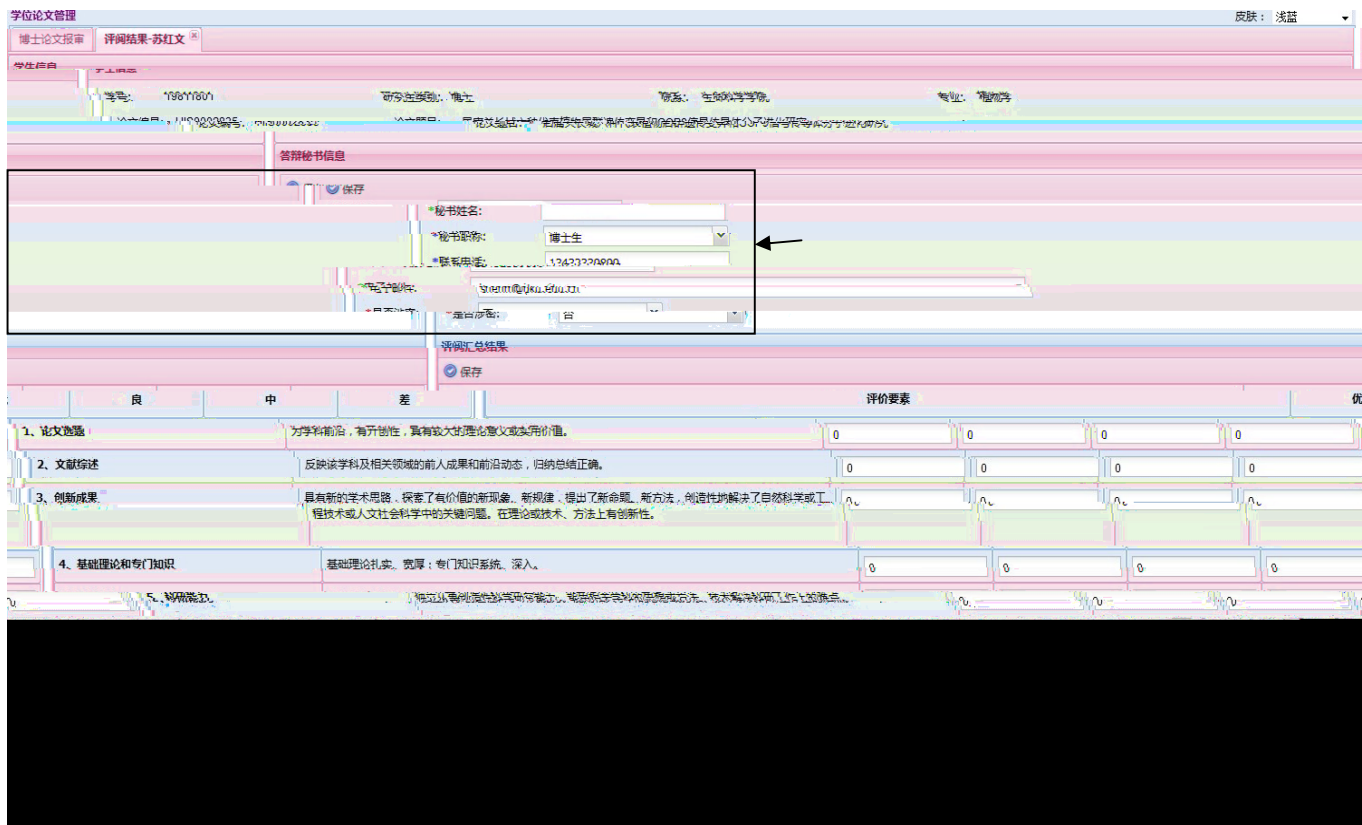

#

firefox

<http://sims.pku.edu.cn> →

1

2

5

10

6