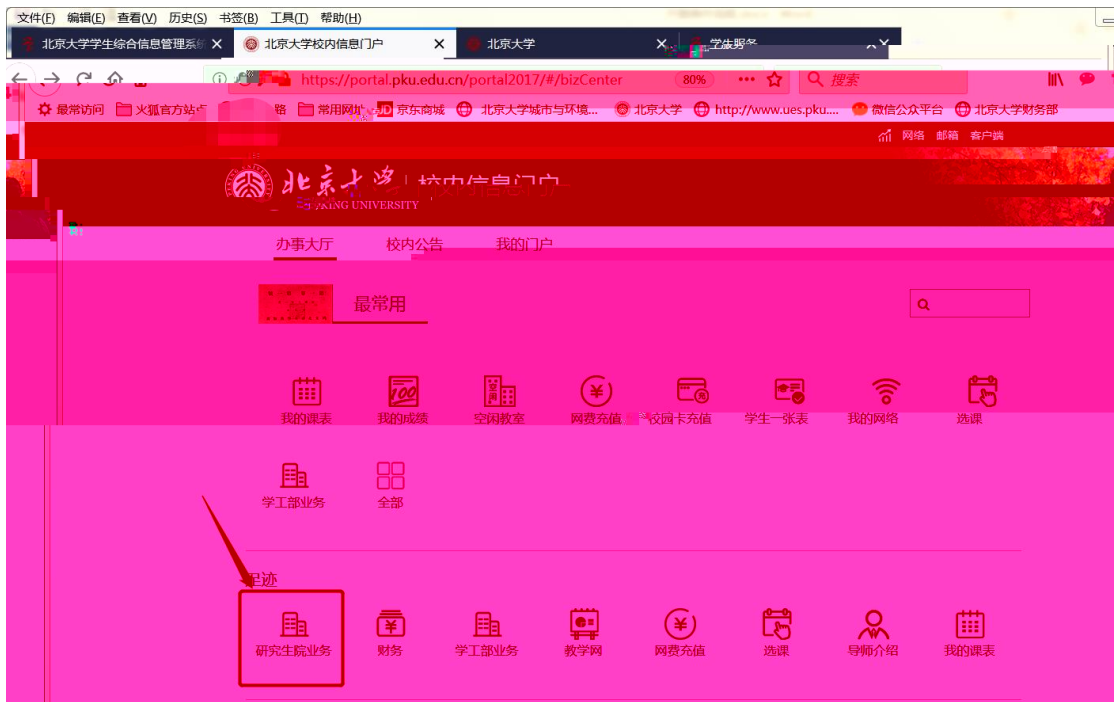

1

2

“ ” “ ” “ ” “ ”

 **导览图**

[我的课表](#) | [我的成绩](#) | [空闲教室](#) | [网费充值](#) | [校园卡充值](#) | [学生一张表](#) | [我的网络](#) | [选课](#)

 **学工部业务** |  **全部**

最热

[我的课表](#) | [选课](#) | [空闲教室](#) | [研究生院业务](#) | [财务](#) | [学工部业务](#) | [教学网](#) | [我的成绩](#)